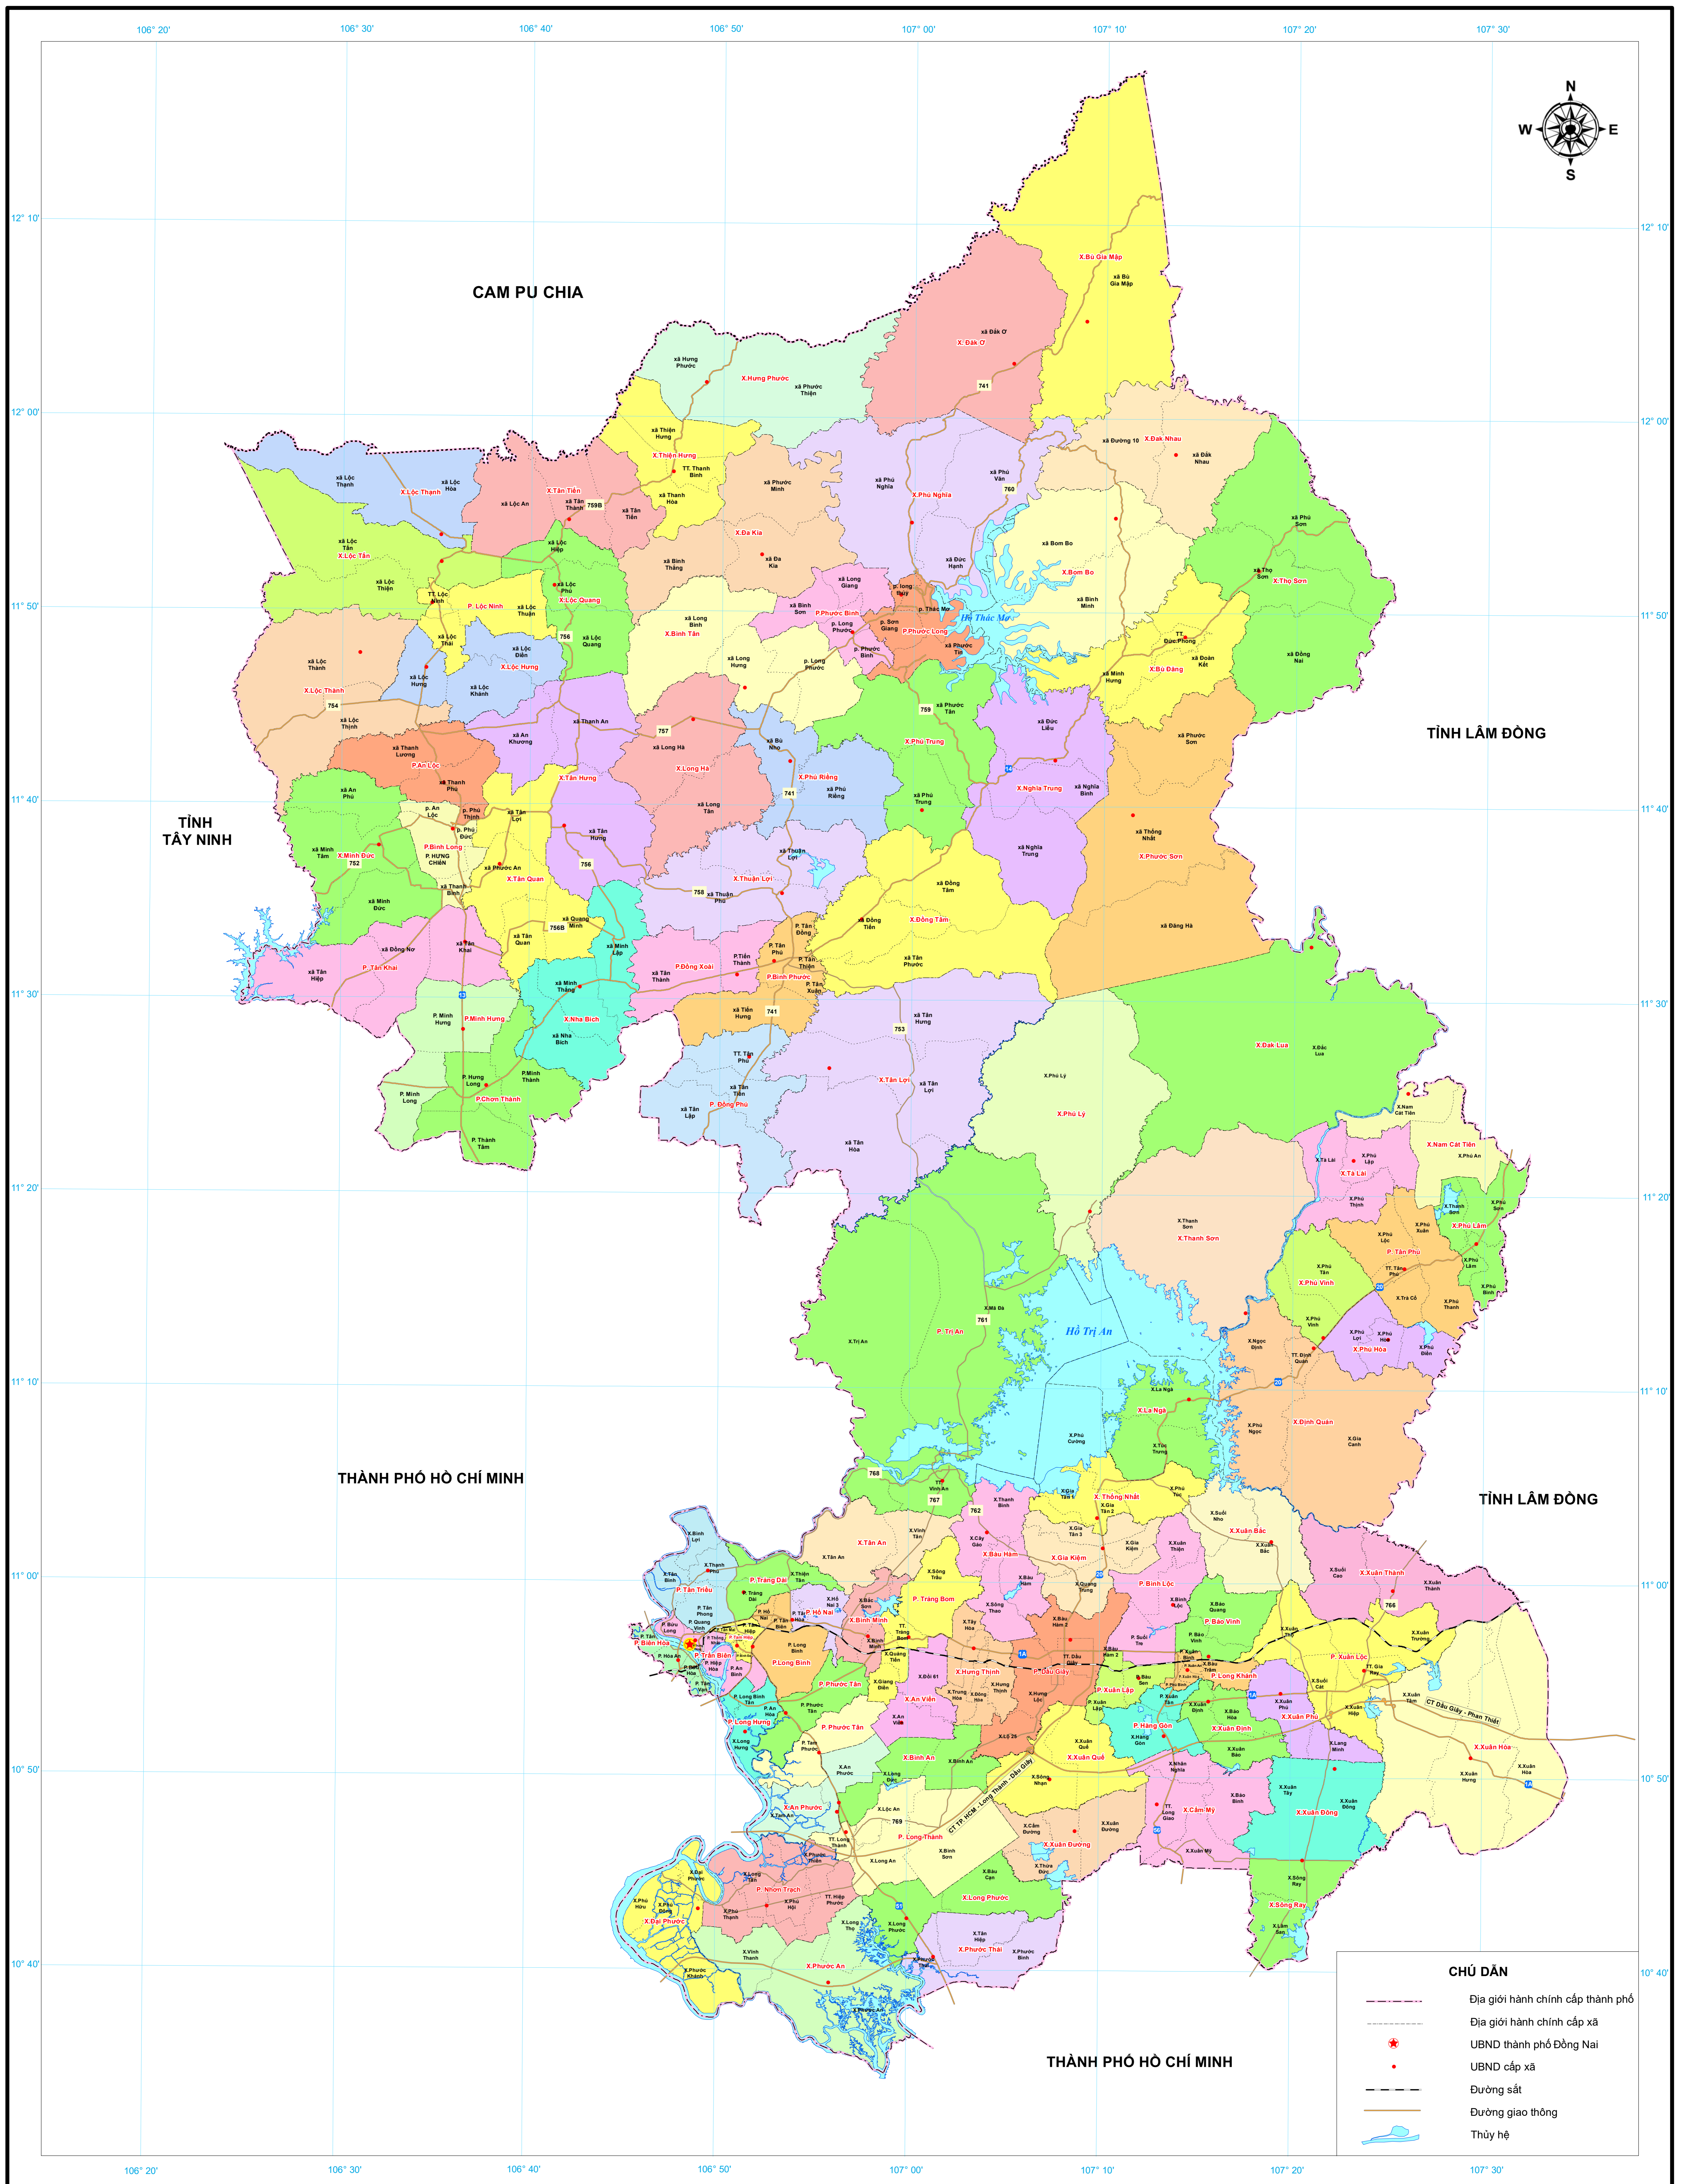

BẢN ĐỒ HÀNH CHÍNH THÀNH PHỐ ĐỒNG NAI

TỶ LỆ 1 : 300.000

Biên tập và trình bày
Trung tâm Kỹ thuật Tài nguyên và Môi trường Đồng Nai